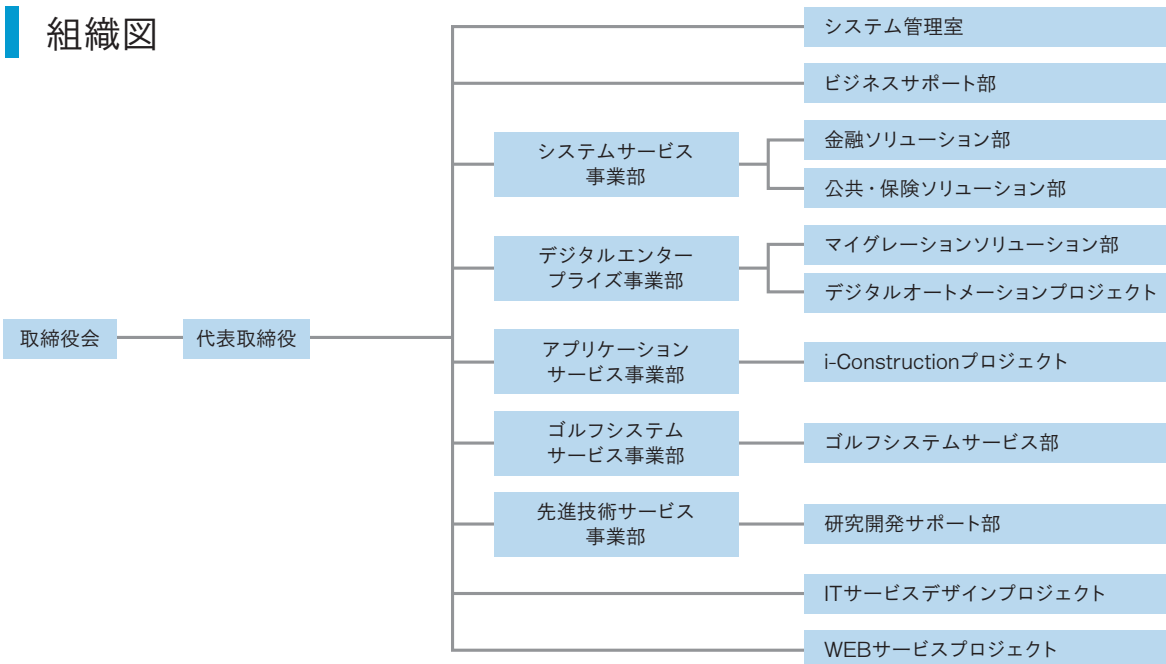

ごあいさつ

当社は1976年に独立系のシステムハウスとして誕生以来、独自の様々なサービス・技術を通じ、ユーザーに愛され、信用信頼を得ることを最大の目的としております。

蓄積された豊富な経験や業務ノウハウを基に、お客様に的確なコンサルテーションをさせていただくことはもとより、日々、激変していく時代を先取りし、AI、ロボティクス、クラウド、モバイル、オープンソース等、より高度で最新の技術・ハードウェアを利用したTSH独自の製品・サービスをご提案し、サポートすることが、お客様の発展に貢献できることだと確信しております。

今後とも、「お客様のためのITサービスカンパニー」として、精進して参りますので、引き続きご支援を賜ります様、お願い申し上げます。

代表取締役社長 林 知之

会社概要

商号	東京システムハウス株式会社 英語表記：TOKYO SYSTEM HOUSE Co., Ltd. 略称：TSH
所在地	[本社] 〒141-0031 東京都品川区西五反田8-1-5 五反田光和ビル5F [営業所] TSH関西 〒650-0012 兵庫県神戸市中央区北長狭通4-9-26 西北神ビル9F
設立	1976年（昭和51年）11月
資本金	1億7,990万円（払込資本）
業務内容	コンピュータ利用に関する総合サービス
代表	代表取締役社長 林 知之
売上高	27.1億円（2020年10月現在）
従業員数	157名（2020年10月現在）

組織図